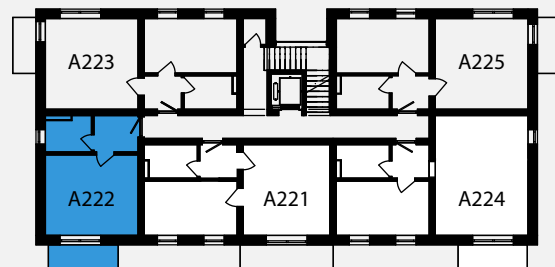

A222

Dispozice

1 + KK

Podlaží

2.NP

Celková plocha

38,31 m²

Podlahová plocha místností

28,65 m²

Započítatelná plocha bytu

31,3 m²

01 Zádveří

4,39 m²

02 Obývací pokoj s kuchyní

20,10 m²

03 Koupelna

4,16 m²

Terasa

4,93 m²

Komora

2,38 m²

Centrální část rezidence

A1 - bytový dům

A2 - polyfunkční dům

B1 až B4 - bloky řadových domů

Podlaží 2. NP

METR2 REALITY S.R.O.

Litovelská 1340/2c
779 00 Olomouc

www.metr2reality.cz

585 430 430

nada@metr2reality.cz

radka@metr2reality.cz