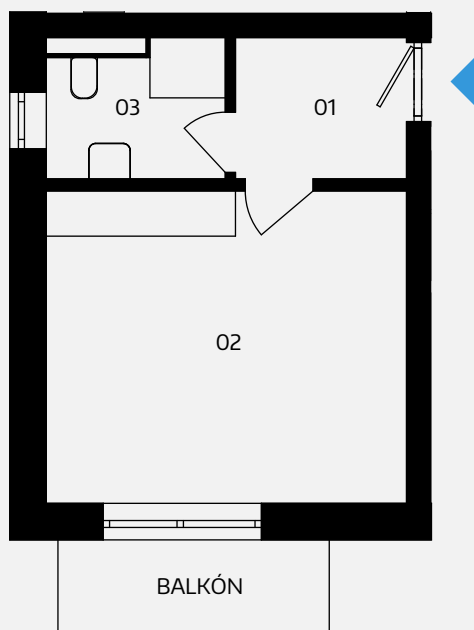

Nový Lipník

V PŘÍRODĚ A SOUKROMÍ

Developerský projekt

Lipník nad Bečvou

Moderní bydlení v srdci Moravské brány

www.novylipnik.cz

Byt **A222** (Dům A2, 2.NP)

BYT

A222

Dispozice

1 + KK

Podlaží

2.NP

Celková plocha

38,31 m²

Podlahová plocha místností

28,65 m²

Započítatelná plocha bytu

31,3 m²

01 Zádveří

4,39 m²

02 Obývací pokoj s kuchyní

20,10 m²

03 Koupelna

4,16 m²

Terasa

4,93 m²

Komora

2,38 m²