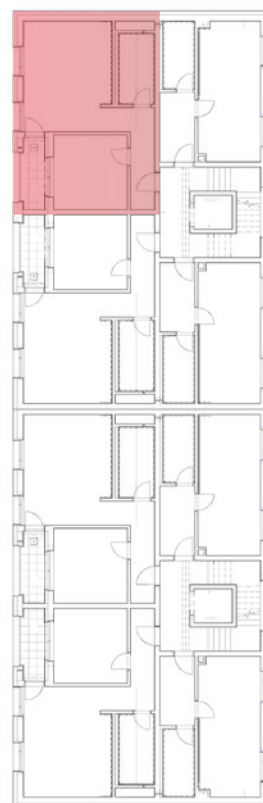

6A

číslo bytu

2+kk

dispozice

51,54m²

výměra bytu

56,01m²

výměra bytu s lodží

2.NP

nadzemní podlaží

Etapa IV.

Nový Lipník

nové moderní byty

metr2.cz

prodejce
Naďa Čunderlová

+420 603 177 771
nada@metr2.cz

prodejce
Radka Můčková

+420 725 325 125
radka@metr2.cz

Místnosti

01 CHODBA	8,16 m ²
02 KOUPELNA	6,39 m ²
03 OBYTNÝ POKOJ + KK	23,39 m ²
04 LOŽNICE	13,60 m ²
05 LODŽIE	4,47 m ²
CELKOVÁ PLOCHA BYTU	56,01 m²