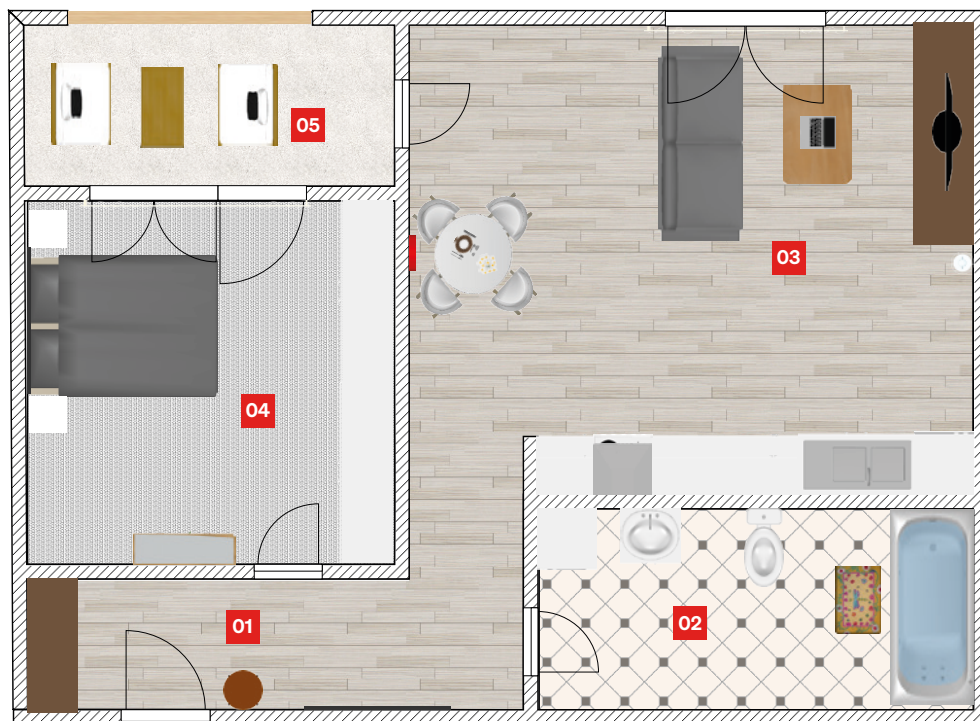

6A

číslo bytu

2+kk

dispozice

51,54m²

výměra bytu

56,01m²

výměra bytu s lodží

2.NP

nadzemní podlaží

Etapa IV.

Nový Lipník

nové moderní byty

metr2.cz

prodejce
Naďa Čunderlová

+420 603 177 771
nada@metr2.cz

prodejce
Radka Můčková

+420 725 325 125
radka@metr2.cz

Místnosti

01 CHODBA	8,16 m ²
02 KOUPELNA	6,39 m ²
03 OBYTNÝ POKOJ + KK	23,39 m ²
04 LOŽNICE	13,60 m ²
05 LODŽIE	4,47 m ²
CELKOVÁ PLOCHA BYTU	56,01 m²